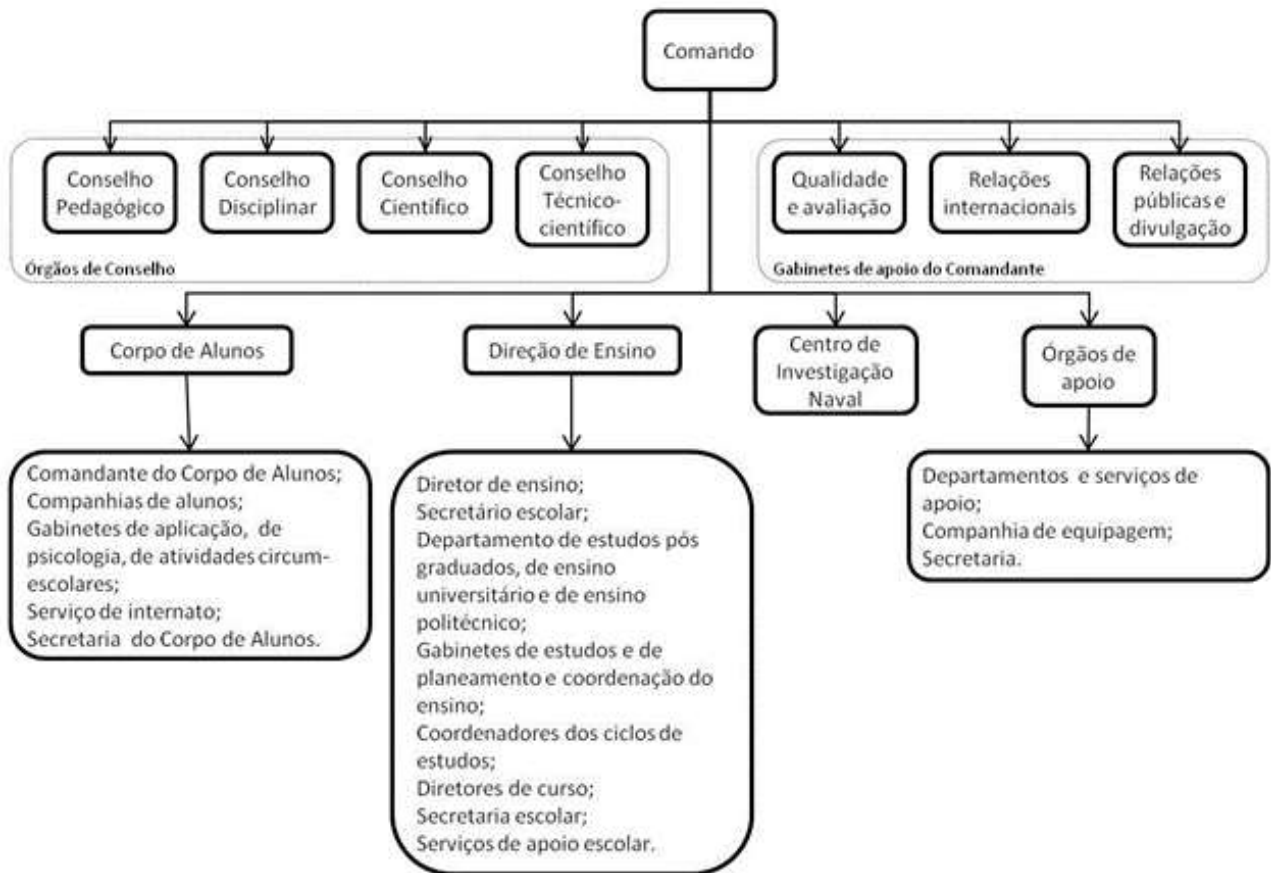

ESTRUTURA ORGÂNICA DO IUM E DAS UOA

IUM IES

IUM - UNIDADES ORGÂNICAS NÃO AUTÔNOMAS

IUM - UNIDADES ORGÂNICAS AUTÓNOMAS

ESCOLA NAVAL

ACADEMIA MILITAR

ACADEMIA DA FORÇA AÉREA

DE – Direção de Ensino

GEP – Gabinete de Estudos e Planeamento

CAL – Corpo de Alunos

CIAFA – Centro de Investigação da academia da Força Aérea

CEA – Centro de estudos Aeronáuticos

DAA – Departamento de Apoio Académico

GAP – Grupo de Apoio