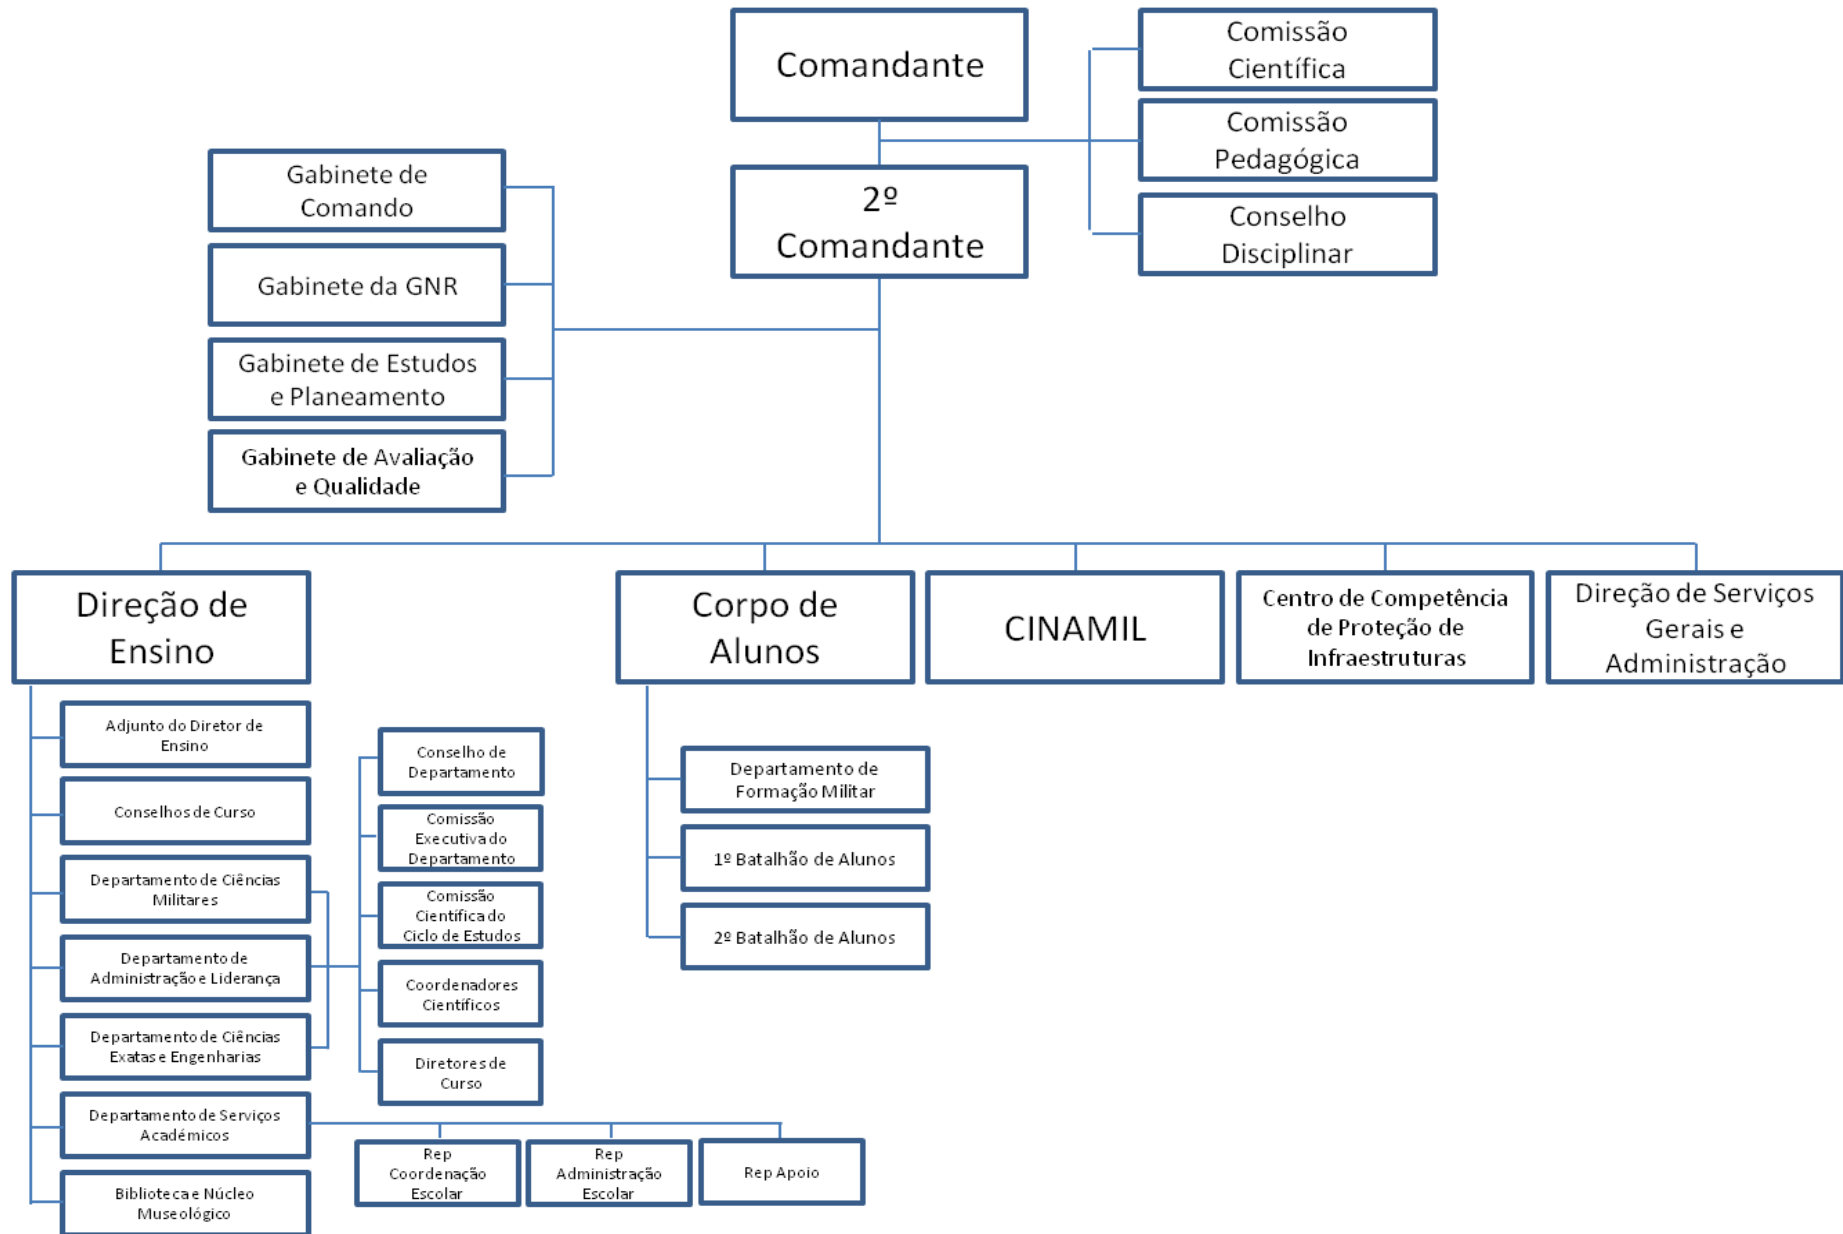

ESTRUTURA ORGÂNICA DO IUM E DAS UOA

IUM IES

IUM - UNIDADES ORGÂNICAS NÃO AUTÔNOMAS

IUM - UNIDADES ORGÂNICAS AUTÓNOMAS

ESCOLA NAVAL

ACADEMIA MILITAR

ACADEMIA DA FORÇA AÉREA

DE – Direção de Ensino

GEP – Gabinete de Estudos e Planeamento

CAL – Corpo de Alunos

CIAFA – Centro de Investigação da academia da Força Aérea

CEA – Centro de estudos Aeronáuticos

DAA – Departamento de Apoio Académico

GAP – Grupo de Apoio